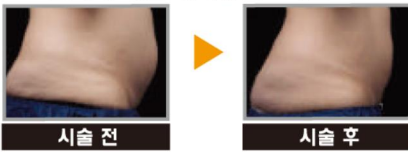

저희 병원에서는 눈 · 입주변의 윤곽 등 얼굴전체의 조화를 맞추어 수술하므로 자연스럽게 아름다운 얼굴이 됩니다

● 얼굴 성형

▶ 쌍꺼풀(수술)

▶ 눈꼬리 · 미간 · 이마 · 턱(주사) 보톡스 주입

▶ 눈밑주름(주사) 히알루론산 주입

▶ 써마지 얼굴전체 400샷/얼굴, 목 토탈팁 900샷 눈주위 집중케어 리프팅업(초진피부 주름제거)

● 라이포소닉스

▶ 초음파에 의한 체지방감소시술

● 쿨스컬프팅 냉동지방분해술

▶ 냉각에 의해서 지방세포파괴 감소시술

● 울세라 리프트업

▶ 초음파에 의한 리프팅치료 ▶ 가슴확대

▶ 턱 · 코 · 볼(주사 · 수술) 히알루론산 주입

▶ 입술을 두껍게(주사 · 수술) ▶ 입술을 얇게(수술)

● 최신 레이저 각종 치료

제2세대 IPL 에리프스 플렉스
점, 기미, 사마귀, 문신 제거
YAG·CO2 레이저로 시술 가능