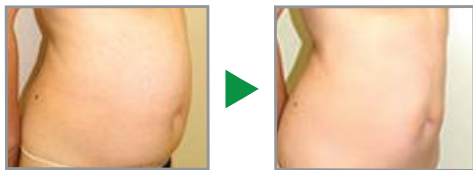

●がんばってます! 東北

<풍만한 가슴수술>

- 출산 수유를 반복한 유두의 성형
- 슈퍼 코히시부실리콘 가슴확대

<페이스 리프트(주름, 처짐)>

<쌍꺼풀·눈 수술>

<지방흡입>

<흉터 문신 제거>

안검하수 수술 후

· 61세 여성 / 안검하수 수술 담당의사 이시하라 선생님 ·

수술 전

수술 후

Dr.코멘트
왼쪽눈의 안검 하수의 정도가 강하기 때문에, 왼쪽 눈썹이 상대적으로 올라가 있습니다. 언뜻 보면 오른쪽은 정상처럼 보이지만, 좌우 비대칭이었던 양쪽 눈을 거근전 전술을 통해, 균형을 맞출 수 있게 되었습니다. 드라마틱한 변화에 환자분도 매우 만족해 하셨습니다.

보톡스데이 · 히아루론산데이 선착순 5명