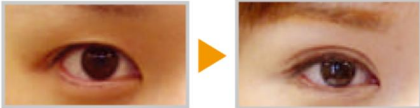

- 국제 미용외과 학회 정회원
- 일본 성형외과 학회 전문의
- 일본 미용피부과 학회 정회원
- 일본 비만 학회 정회원
- 일본 노년 의학학회 정회원
- 일본 한국 의사 면허
- 저서 [혼모노의 성형] 등
- 일본 유방임플란트 연구회 설립위원
- 한국어가 가능한 일본 전문의

*미용기사 67페이지 참조

★카카오톡 친구 추가로
상담 서비스 실시

10월 캠페인!!

- ① 시술받는 분들 스페셜링겔을 하실 경우 3,000엔 할인 9,800엔 → 6,800엔
 - ② 팔자주름 히알루론산 주입 70,100엔 → 40,000엔
 - ③ 프락셔널레이저 모공제거 여드름자국 개선 1회 39,800엔 20%할인 → 31,840엔
2회 79,800엔 20%할인 → 59,700엔(유효기간 3개월 이내)
 - ④ 쿨스컬프팅 지방제거시술 4개부위 423,360엔 → 296,350엔
 - ⑤ 써마지 피부 리프팅시술 OR 써마지 토탈팁 피부리프팅 시술
받는 분께 울세라 리프팅 시술 전용 5만엔 할인권 증정 (유효기간 3개월)
 - ⑥ 에리프스 6회코스 143,640엔 (레이저토닝 2회 서비스)
- ★신규 손님★ 카톡으로 예약해주신 분께 미용 세안비누 하나 서비스

저희 병원에서는 눈 · 입주변의 윤곽 등 얼굴전체의 조화를 맞추어 수술하므로 자연스럽게 아름다운 얼굴이 됩니다

● 얼굴 성형

▶ 쌍꺼풀(수술)

▶ 눈꼬리 · 미간 · 이마 · 턱(주사) 보톡스 주입

▶ 눈밑주름(주사) 히알루론산 주입

▶ 써마지 얼굴전체 400샷/얼굴, 목 토탈팁 900샷 눈주위 집중케어 리프팅업(초진피부 주름제거)

● 라이포소닉스

▶ 초음파에 의한 체지방감소시술

● 쿨스컬프팅 냉동지방분해술

▶ 냉각에 의해서 지방세포파괴 감소시술

● 울세라 리프트업

▶ 초음파에 의한 리프팅치료 ▶ 가슴확대

▶ 턱 · 코 · 볼(주사 · 수술) 히알루론산 주입

▶ 입술을 두껍게(주사 · 수술) ▶ 입술을 얇게(수술)

● 최신 레이저 각종 치료

제2세대 IPL 에리프스 플렉스
점, 기미, 사마귀, 문신 제거
YAG·CO2 레이저로 시술 가능