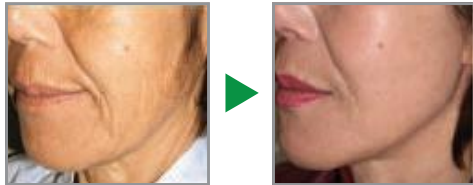

<페이스 리프트(주름, 처짐)>