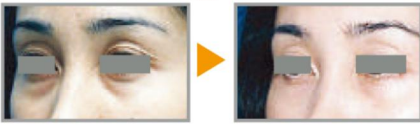

저희 병원에서는 눈 · 입주변의 윤곽 등 얼굴전체의 조화를 맞추어 수술하므로 자연스럽게 아름다운 얼굴이 됩니다

● 얼굴 성형

▶ 쌍꺼풀(수술)

▶ 눈꼬리 · 미간 · 이마 · 턱(주사) 보톡스 주입

▶ 눈밑주름(주사) 히알루론산 주입

▶ 써마지 얼굴전체 400샷/얼굴, 목 토탈팁 900샷 눈주위 집중케어 리프팅업(초진피부 주름제거)

● 라이포소닉스

▶ 초음파에 의한 체지방감소시술

● 쿨스컬프팅 냉동지방분해술

▶ 냉각에 의해서 지방세포파괴 감소시술

● 울세라 리프트업

▶ 초음파에 의한 리프팅치료 ▶ 가슴확대

▶ 턱 · 코 · 볼(주사 · 수술) 히알루론산 주입

▶ 입술을 두껍게(주사 · 수술) ▶ 입술을 얇게(수술)

● 최신 레이저 각종 치료

제2세대 IPL 에리프스 플렉스
점, 기미, 사마귀, 문신 제거
YAG·CO2 레이저로 시술 가능