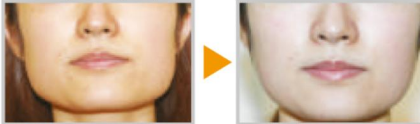

- 국제 미용외과 학회 정회원
- 일본 성형외과 학회 전문의
- 일본 미용피부과 학회 정회원
- 일본 비만 학회 정회원
- 일본 노년 의학학회 정회원
- 일본 한국 의사 면허
- 저서 [혼모노의 성형] 등
- 일본 유방임플란트 연구회 설립위원
- 한국어가 가능한 일본 전문의

*미용기사 67페이지 참조

★카카오톡 친구 추가로
상담 서비스 실시

10월 캠페인!!

- ① 시술받는 분들 스페셜링겔을 하실 경우 3,000엔 할인 9,800엔 → 6,800엔
 - ② 팔자주름 히알루론산 주입 70,100엔 → 40,000엔
 - ③ 프락셔널레이저 모공제거 여드름자국 개선 1회 39,800엔 20%할인 → 31,840엔
2회 79,800엔 20%할인 → 59,700엔(유효기간 3개월 이내)
 - ④ 쿨스컬프팅 지방제거시술 4개부위 423,360엔 → 296,350엔
 - ⑤ 써마지 피부 리프팅시술 OR 써마지 토탈팁 피부리프팅 시술
받는 분께 울세라 리프팅 시술 전용 5만엔 할인권 증정 (유효기간 3개월)
 - ⑥ 에리프스 6회코스 143,640엔 (레이저토닝 2회 서비스)
- ★신규 손님★ 카톡으로 예약해주신 분께 미용 세안비누 하나 서비스

저희 병원에서는 눈 · 입주변의 윤곽 등 얼굴전체의 조화를 맞추어 수술하므로 자연스럽게 아름다운 얼굴이 됩니다

● 얼굴 성형

▶ 쌍꺼풀(수술)

▶ 눈꼬리 · 미간 · 이마 · 턱(주사) 보톡스 주입

▶ 눈밑주름(주사) 히알루론산 주입

▶ 써마지 얼굴전체 400샷/얼굴, 목 토탈팁 900샷 눈주위 집중케어 리프팅업(초진피부 주름제거)

● 라이포소닉스

▶ 초음파에 의한 체지방감소시술